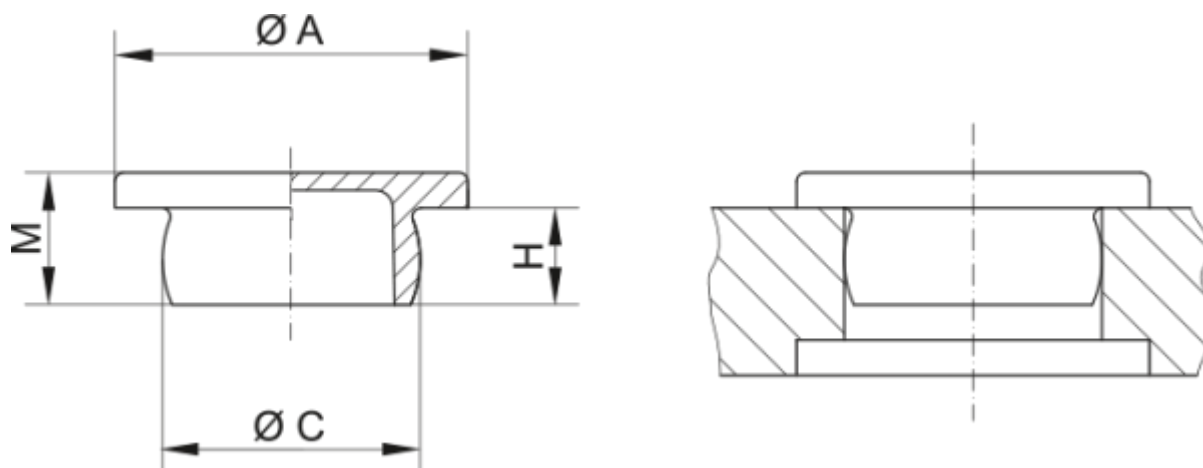

Varenummer: 59GPN300F42
Beskrivelse: KLEE Endeprop GPN 300F - Ø 86

Mål

A = 95
C = 86
H = 18
M = 19.3